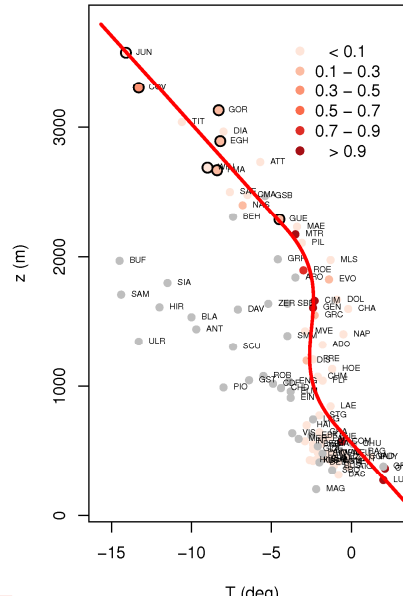

# Gridding Method

Schweizerische Eidgenossenschaft  
Confédération suisse  
Confederazione Svizzera  
Confederaziun svizra

TabsD north

TabsD south

$\lambda=0.01$

$\lambda=0.03$

## Vertical Profiles

- non-linear (inversions)
- regional (N / S of Alps) with gradual transition